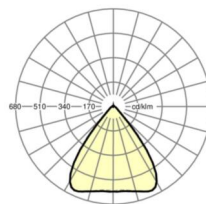

параметры

номер заказа	19435007050
код EAN	4020863418510
номер таможенного тарифа	94051190
Знак прохождения контроля	IP 20, класс защиты I, F, HACCP DIN10500/Food/IFS-пригодность для применения/BRC, Indoor, CE
Степень ударопрочности IK	IK03 (5°C bis 25°C)
Температура окружения	та 5°C в 25°C
Гарантийный срок	5 лет
Государственные программы поддержки	BEG - государственные субсидии для энергосберегающих зданий (действительна только для Германии)

электротехника

Балласт	Электронный драйвер, дежурное освещение 3ч. (1 штука)
Мощность системы	53W
сетевое напряжение	230V/50Hz
класс энергосбережения/Источник света	C

Оптика

Оснастка	LED, цветопередача/оттенок света CRI ≥ 80 / 4000K
Допуск для координаты цветности (MacAdam)	3SDCM
Фотобиологическая безопасность (светильник)	RG1
Номинальный световой поток	9244lm
Номинальный световой поток-при дежурном освещении	888lm
Срок службы LED	50000h L80/B10 (T_q 25°C)
светоотдача светильников	176lm/W
Угол излучения	80° (C0) / 80° (C90)
UGR поп./вдоль	19.6 / 19.8

DEEP-LINK

<https://www.regiolum.de/ru/article/19435007050>

Ссылка	LED 9000lm 840
η_{LB}	100 %
$\Phi \downarrow/\uparrow$	98 % / 2 %
UGR поп./вдоль	19.6 / 19.8