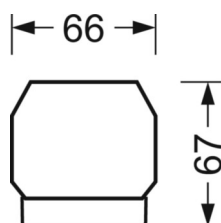

прибородержатель переменный - Individual.Lens.Optic - прямой свет, узко- и широконаправленный - без видимых стыков

Ламподержатель из оцинкованного стального профиля, поверхность покрыта лаком на полиэфирной смоле. Крепление без инструментов с нажимными затворами, встроенными в конструкцию, обеспечивают защиту от кражи и взлома. В несущей трековой шине позиционируется по-разному. Цвет корпуса белый стандартный для электротехники RAL 9016; Прямой узко и широко направленный свет, распространяющийся через линзу «Individual.Lens.Optic» из пластика ПММА. Оптика отдельных линз делает сборку и установку предельно удобными, плоскость легко чистится. Тройные ряды из отдельных линз и лампо-/прибородержатели, идеально согласованные между собой, обеспечивают цельный вид без стыков и неравномерностей Подключение к электросети через присоединительный провод длиной 1 м для свободного позиционирования ламподержателя в световой полосе и 5-полюсную втычную деталь для быстрой сборки со свободным выбором фаз; с батарей дежурного освещения на 3ч.; состояние светильника - по видимому светодиоду (NL-B3); Strumień świetlny w trybie oświetlenia awaryjnego 888 lm. Сменные блоки, позволяющие легко модернизировать освещение, существенно продлевают срок службы всей осветительной установки.

параметры